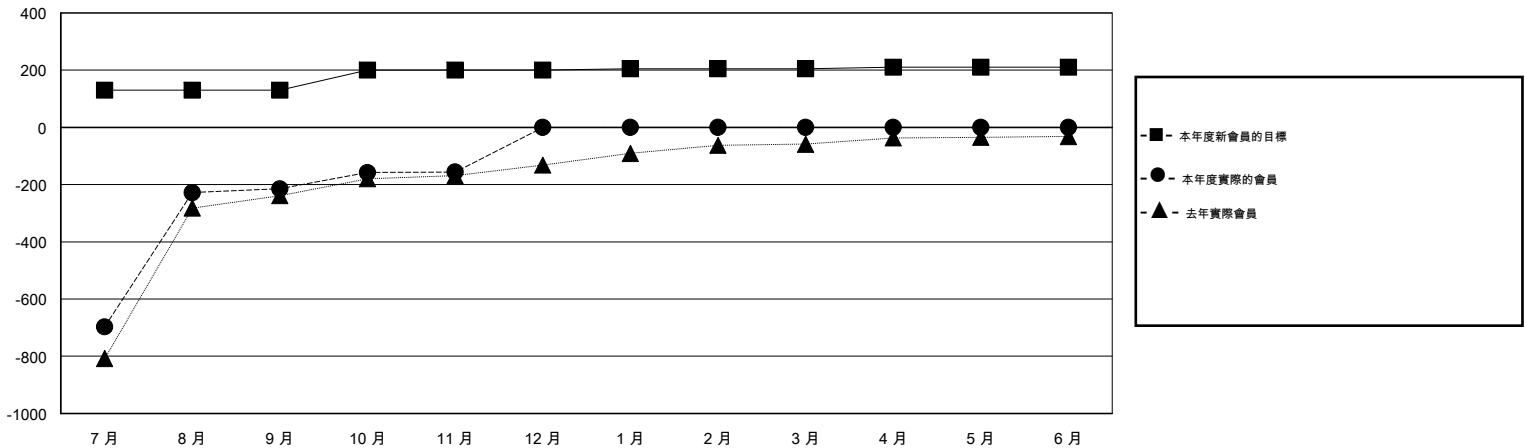

目標和實際會員累積

已取消的分會: 0	76 CLUBS OF 79 增添1位或以上的新會員	性別分佈
		男 3,510 (69.96%)
		女 1,507 (30.04%)
放棄的會員	點擊這裡取得健康評估資料	家庭單位會員 1,773
過世 7		戶長 754
分會已取消 0		非戶長 1,019
其他 709		
總計 716