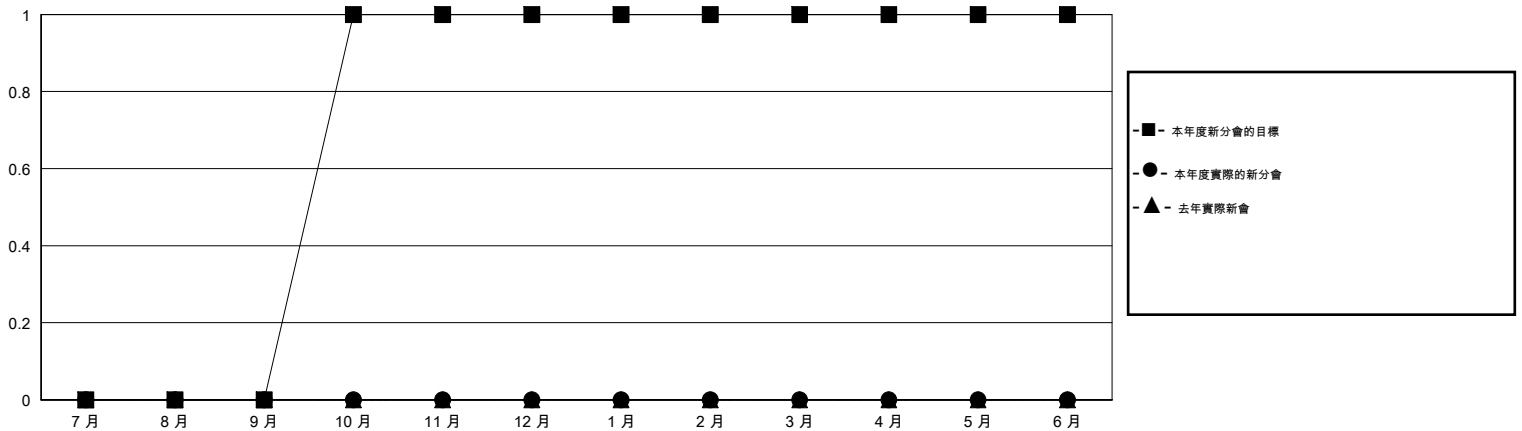

MONTHLY MEMBERSHIP PROGRESS REPORT

District 300C2

Results as of: 11/30/2016

GMT: PEI-JEN CHEN

地點 REP OF CHINA

GMT憲章區 5

分會				
成果 2016-2017				
季	新分會目標	新會	會員流失的分會	淨增/減
7月/8月/9月	0	0	0	0
10月/11月/12月	1	0	0	0
1月/2月/3月	0	0	0	0
4月/5月/6月	0	0	0	0

位會員@每位須繳				
成果 2016-2017				
季	新會員目標	增加的授証/新會員	退會人數	淨增/減
7月/8月/9月	130	491	706	-215
10月/11月/12月	70	69	10	59
1月/2月/3月	5	0	0	0
4月/5月/6月	5	0	0	0

目標與實際新會累積